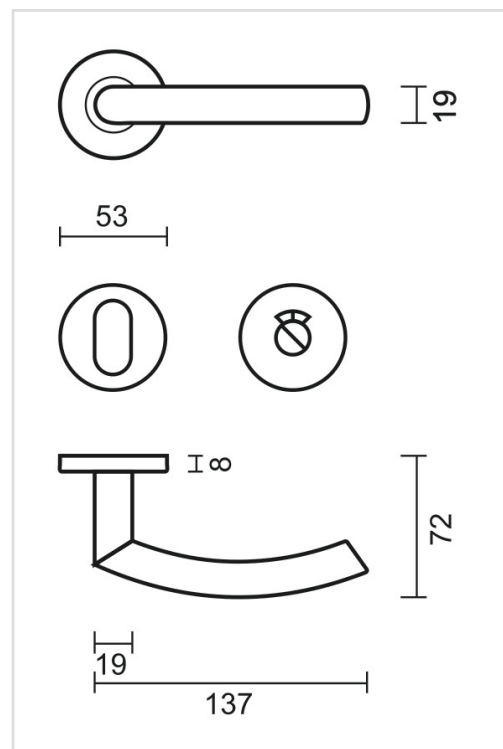

FICHE TECHNIQUE
BEQUILLE ECO C SHAPE 19MM INOX 0% NICKEL R+WC

Numéro d'article	3.462.002
Code EAN	5414062 029636
Matière	Inox
Finition	Brossé
Épaisseur de porte	- Matériel de montage adapté à une épaisseur de porte de 38-45mm - également disponible pour les portes plus épaisses
Unité	Par paire
Spécifications	- Rosace de béquille fixée sur la béquille - Avec ressort - Vis à travers incluses
Contenu de l'emballage	- Set de 2 béquilles avec 2 rosaces de béquille - 1 garniture wc - Visserie pour montage - Tige de 8x8mm