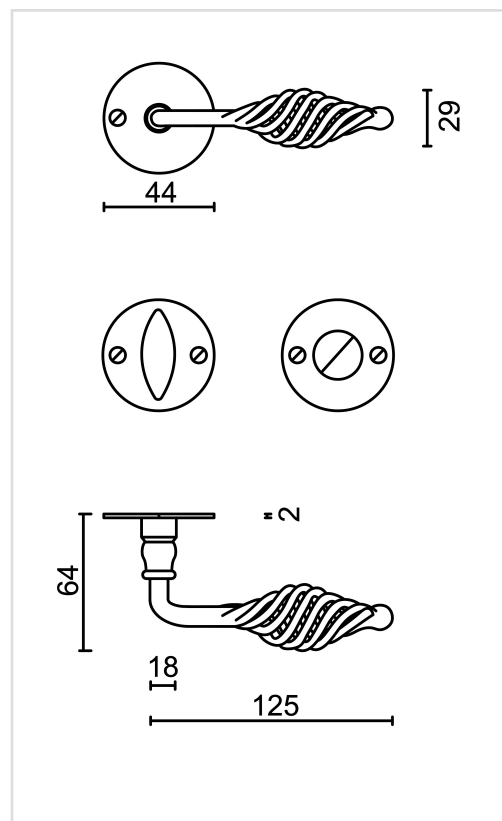

FICHE TECHNIQUE

BEQUILLE SPIRALUS NOIR ROND R+WC

Numéro d'article	3.442.092
Code EAN	5414062 057370
Matière	Métal
Finition	Peinture en poudre noire mate RAL 9005
Épaisseur de porte	- Matériel de montage adapté à une épaisseur de porte de 38-45mm - également disponible pour les portes plus épaisses
Unité	Par paire
Spécifications	- Rosace de béquille pas fixée sur la béquille - Sans ressort
Contenu de l'emballage	- Set de 2 béquilles avec 2 rosaces de béquille - 1 garniture wc - Visserie pour montage - Tige de 8x8mm