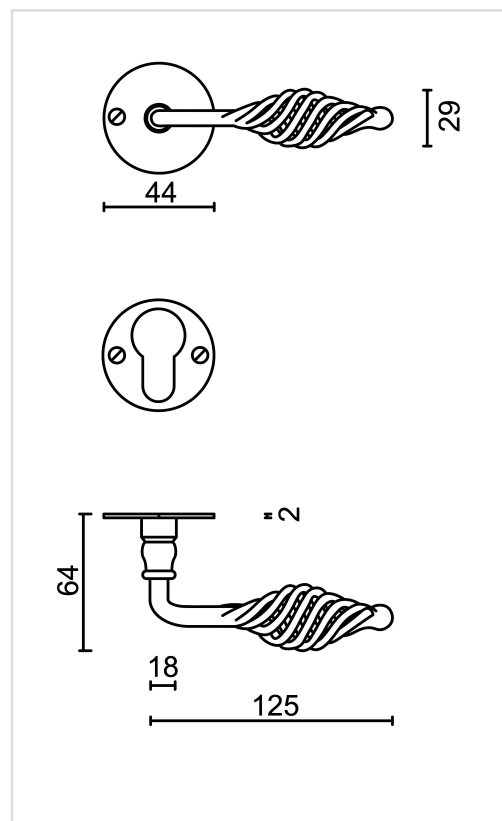

FICHE TECHNIQUE

BEQUILLE SPIRALUS NOIR ROND R+E CYL

Numéro d'article	3.442.091
Code EAN	5414062 057356
Matière	Métal
Finition	Peinture en poudre noire mate RAL 9005
Épaisseur de porte	- Matériel de montage adapté à une épaisseur de porte de 38-45mm - également disponible pour les portes plus épaisses
Unité	Par paire
Spécifications	- Rosace de béquille pas fixée sur la béquille - Sans ressort
Contenu de l'emballage	- Set de 2 béquilles avec 2 rosaces de béquille - 2 rosaces à cylindre - Visserie pour montage - Tige de 8x8mm