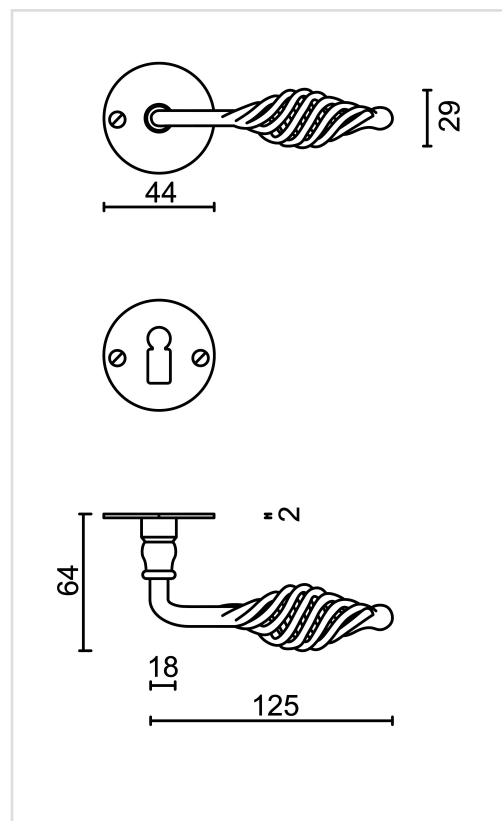

## FICHE TECHNIQUE

**BEQUILLE SPIRALUS NOIR ROND R+E**

<b>Numéro d'article</b>	3.442.090
<b>Code EAN</b>	5414062 057349
<b>Matière</b>	Métal
<b>Finition</b>	Peinture en poudre noire mate RAL 9005
<b>Épaisseur de porte</b>	- Matériel de montage adapté à une épaisseur de porte de 38-45mm - également disponible pour les portes plus épaisses
<b>Unité</b>	Par paire
<b>Spécifications</b>	- Rosace de béquille pas fixée sur la béquille - Sans ressort
<b>Contenu de l'emballage</b>	- Set de 2 béquilles avec 2 rosaces de béquille - 2 rosaces à clé - Visserie pour montage - Tige de 8x8mm