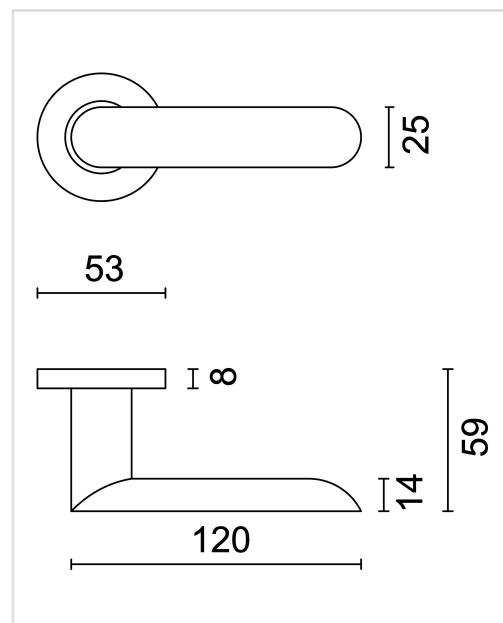

FICHE TECHNIQUE
BEQUILLE SPACE NOIR R+NO KEY

Numéro d'article	3.441.093
Code EAN	5414062 020244
Matière	Inox
Finition	Peinture en poudre noire mate
Épaisseur de porte	- Matériel de montage adapté à une épaisseur de porte de 38-45mm - également disponible pour les portes plus épaisses
Unité	Par paire
Spécifications	- Rosace de béquille fixée sur la béquille - Avec ressort - Vis à travers incluses
Contenu de l'emballage	- Set de 2 béquilles avec 2 rosaces de béquille - Visserie pour montage - Tige de 8x8mm