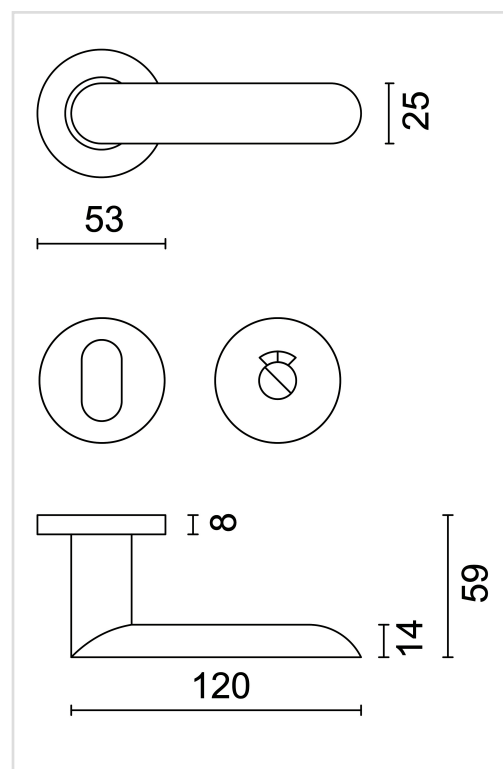

**FICHE TECHNIQUE**
**BEQUILLE SPACE NOIR R+WC**

<b>Numéro d'article</b>	3.441.092
<b>Code EAN</b>	5414062 036672
<b>Matière</b>	Inox
<b>Finition</b>	Peinture en poudre noire mate
<b>Épaisseur de porte</b>	- Matériel de montage adapté à une épaisseur de porte de 38-45mm - également disponible pour les portes plus épaisses
<b>Unité</b>	Par paire
<b>Spécifications</b>	- Rosace de béquille fixée sur la béquille - Avec ressort - Vis à travers incluses
<b>Contenu de l'emballage</b>	- Set de 2 béquilles avec 2 rosaces de béquille - 1 garniture wc - Visserie pour montage - Tige de 8x8mm