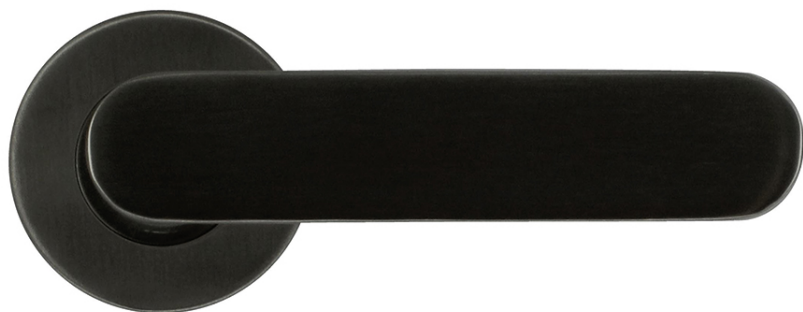

**FICHE TECHNIQUE**
**BEQUILLE SPACE NOIR R+WC**

<b>Numéro d'article</b>	3.441.092
<b>Code EAN</b>	5414062 036672
<b>Matière</b>	Inox
<b>Finition</b>	Peinture en poudre noire mate
<b>Épaisseur de porte</b>	- Matériel de montage adapté à une épaisseur de porte de 38-45mm - également disponible pour les portes plus épaisses
<b>Unité</b>	Par paire
<b>Spécifications</b>	- Rosace de béquille fixée sur la béquille - Avec ressort - Vis à travers incluses
<b>Contenu de l'emballage</b>	- Set de 2 béquilles avec 2 rosaces de béquille - 1 garniture wc - Visserie pour montage - Tige de 8x8mm