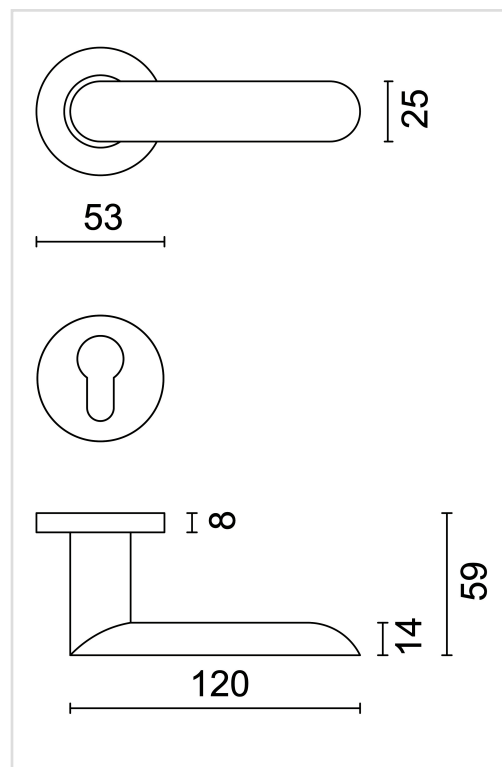

FICHE TECHNIQUE
BEQUILLE SPACE NOIR R+E CYL

Numéro d'article	3.441.091
Code EAN	5414062 036665
Matière	Inox
Finition	Peinture en poudre noire mate
Épaisseur de porte	- Matériel de montage adapté à une épaisseur de porte de 38-45mm - également disponible pour les portes plus épaisses
Unité	Par paire
Spécifications	- Rosace de béquille fixée sur la béquille - Avec ressort - Vis à travers incluses
Contenu de l'emballage	- Set de 2 béquilles avec 2 rosaces de béquille - 2 rosaces à cylindre - Visserie pour montage - Tige de 8x8mm