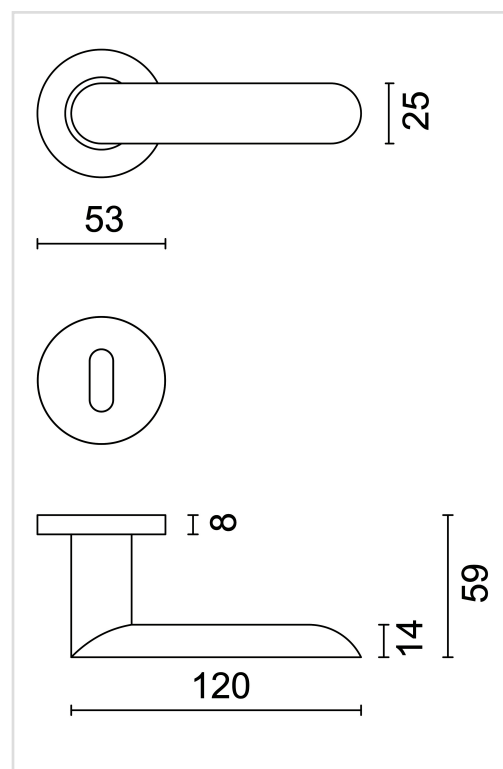

FICHE TECHNIQUE
BEQUILLE SPACE NOIR R+E

Numéro d'article	3.441.090
Code EAN	5414062 019408
Matière	Inox
Finition	Peinture en poudre noire mate
Épaisseur de porte	- Matériel de montage adapté à une épaisseur de porte de 38-45mm - également disponible pour les portes plus épaisses
Unité	Par paire
Spécifications	- Rosace de béquille fixée sur la béquille - Avec ressort - Vis à travers incluses
Contenu de l'emballage	- Set de 2 béquilles avec 2 rosaces de béquille - 2 rosaces à clé - Visserie pour montage - Tige de 8x8mm