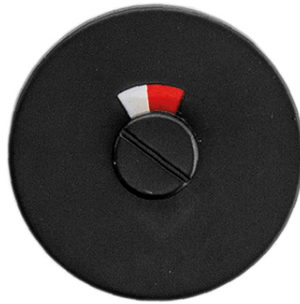

FICHE TECHNIQUE

**BEQUILLE JIVE 16MM NOIR R+WC**

<b>Numéro d'article</b>	3.427.092
<b>Code EAN</b>	5414062 058094
<b>Matière</b>	Inox
<b>Finition</b>	Peinture en poudre noire mate
<b>Épaisseur de porte</b>	- Matériel de montage adapté à une épaisseur de porte de 38-45mm - également disponible pour les portes plus épaisses
<b>Unité</b>	Par paire
<b>Spécifications</b>	- Rosace de béquille fixée sur la béquille - Avec ressort - Vis à travers incluses
<b>Contenu de l'emballage</b>	- Set de 2 béquilles avec 2 rosaces de béquille - 1 garniture wc - Visserie pour montage - Tige de 8x8mm