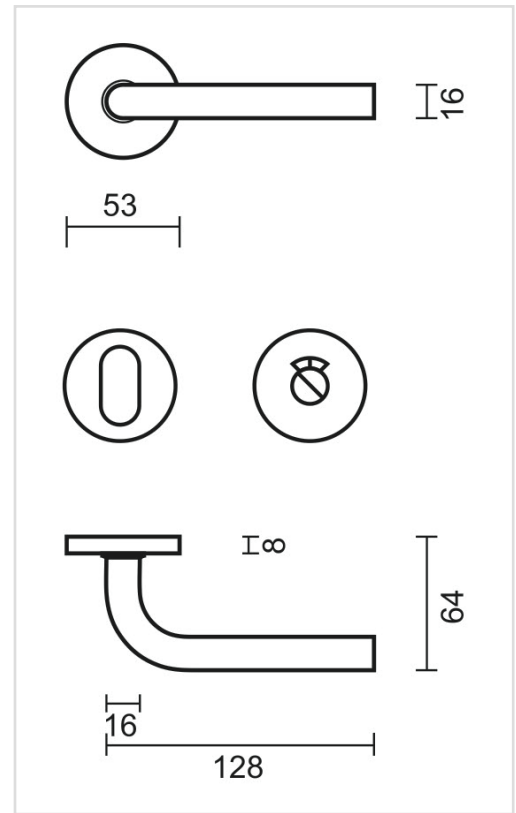

FICHE TECHNIQUE

**BEQUILLE JIVE 16MM NOIR R+WC**

<b>Numéro d'article</b>	3.427.092
<b>Code EAN</b>	5414062 058094
<b>Matière</b>	Inox
<b>Finition</b>	Peinture en poudre noire mate
<b>Épaisseur de porte</b>	- Matériel de montage adapté à une épaisseur de porte de 38-45mm - également disponible pour les portes plus épaisses
<b>Unité</b>	Par paire
<b>Spécifications</b>	- Rosace de béquille fixée sur la béquille - Avec ressort - Vis à travers incluses
<b>Contenu de l'emballage</b>	- Set de 2 béquilles avec 2 rosaces de béquille - 1 garniture wc - Visserie pour montage - Tige de 8x8mm