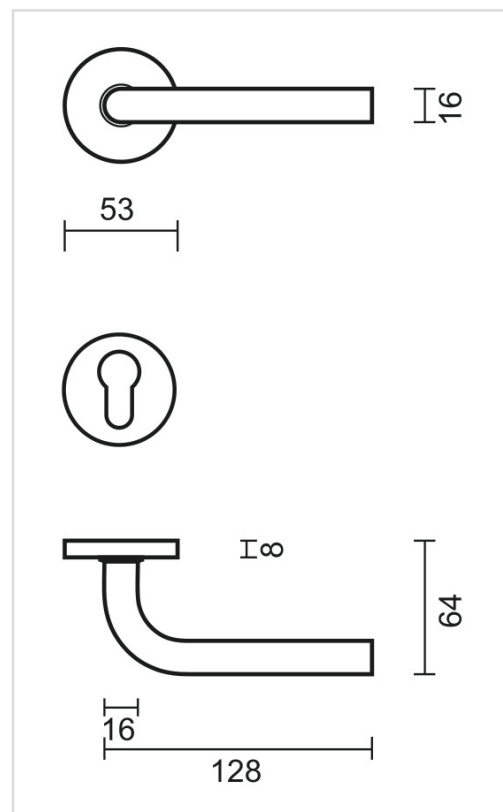

FICHE TECHNIQUE
BEQUILLE JIVE 16MM NOIR R+E CYL

Numéro d'article	3.427.091
Code EAN	5414062 058070
Matière	Inox
Finition	Peinture en poudre noire mate
Épaisseur de porte	- Matériel de montage adapté à une épaisseur de porte de 38-45mm - également disponible pour les portes plus épaisses
Unité	Par paire
Spécifications	- Rosace de béquille fixée sur la béquille - Avec ressort - Vis à travers incluses
Contenu de l'emballage	- Set de 2 béquilles avec 2 rosaces de béquille - 2 rosaces à cylindre - Visserie pour montage - Tige de 8x8mm