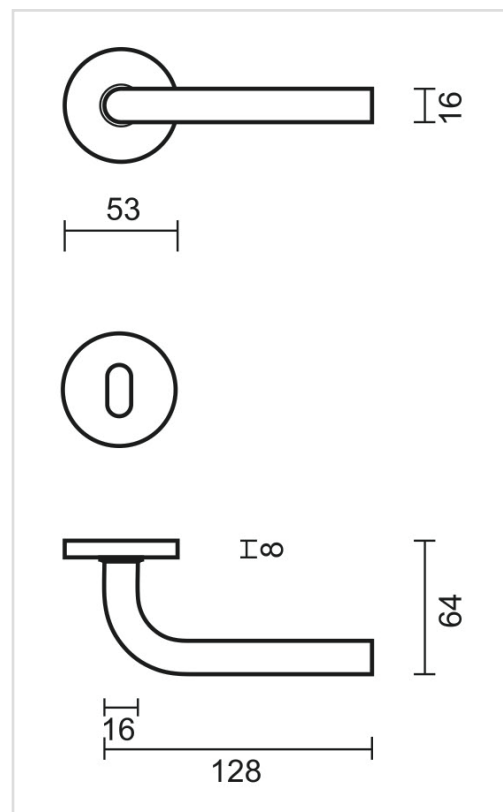

**FICHE TECHNIQUE**
**BEQUILLE JIVE 16MM NOIR R+E**

<b>Numéro d'article</b>	3.427.090
<b>Code EAN</b>	5414062 058063
<b>Matière</b>	Inox
<b>Finition</b>	Peinture en poudre noire mate
<b>Épaisseur de porte</b>	- Matériel de montage adapté à une épaisseur de porte de 38-45mm - également disponible pour les portes plus épaisses
<b>Unité</b>	Par paire
<b>Spécifications</b>	- Rosace de béquille fixée sur la béquille - Avec ressort - Vis à travers incluses
<b>Contenu de l'emballage</b>	- Set de 2 béquilles avec 2 rosaces de béquille - 2 rosaces à clé - Visserie pour montage - Tige de 8x8mm