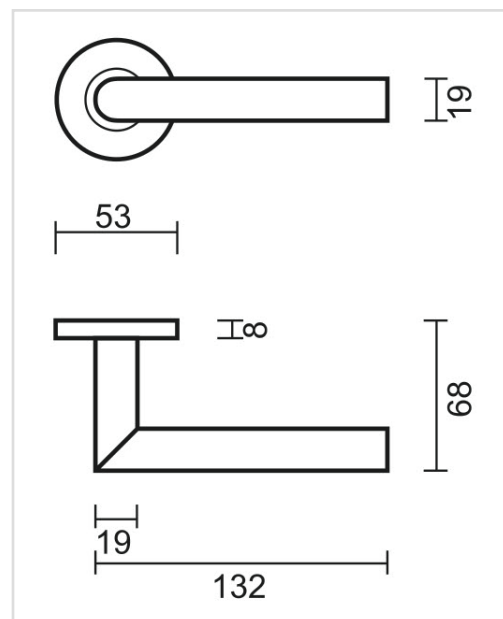

**FICHE TECHNIQUE**
**BEQUILLE ROCKER 19MM NOIR R+NO KEY**

<b>Numéro d'article</b>	3.426.093
<b>Code EAN</b>	5414062 031240
<b>Matière</b>	Inox
<b>Finition</b>	Peinture en poudre noire mate
<b>Épaisseur de porte</b>	- Matériel de montage adapté à une épaisseur de porte de 38-45mm - également disponible pour les portes plus épaisses
<b>Unité</b>	Par paire
<b>Spécifications</b>	- Rosace de béquille fixée sur la béquille - Avec ressort - Vis à travers incluses
<b>Contenu de l'emballage</b>	- Set de 2 béquilles avec 2 rosaces de béquille - Visserie pour montage - Tige de 8x8mm