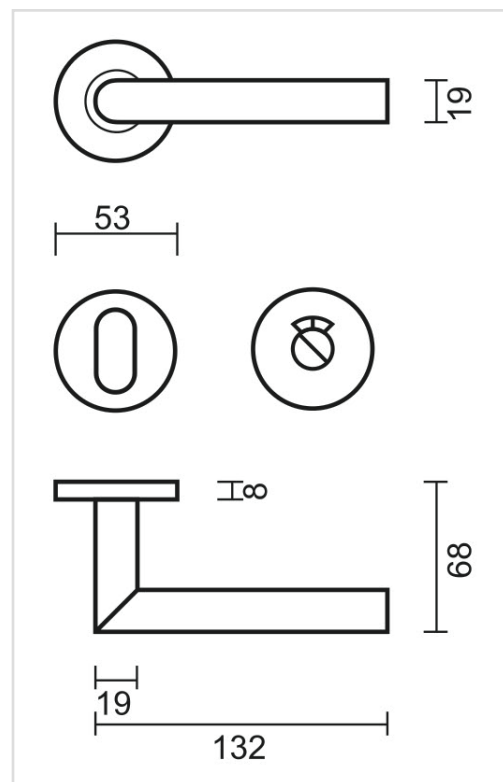

FICHE TECHNIQUE
BEQUILLE ROCKER 19MM NOIR R+WC

Numéro d'article	3.426.092
Code EAN	5414062 031257
Matière	Inox
Finition	Peinture en poudre noire mate
Épaisseur de porte	- Matériel de montage adapté à une épaisseur de porte de 38-45mm - également disponible pour les portes plus épaisses
Unité	Par paire
Spécifications	- Rosace de béquille fixée sur la béquille - Avec ressort - Vis à travers incluses
Contenu de l'emballage	- Set de 2 béquilles avec 2 rosaces de béquille - 1 garniture wc - Visserie pour montage - Tige de 8x8mm