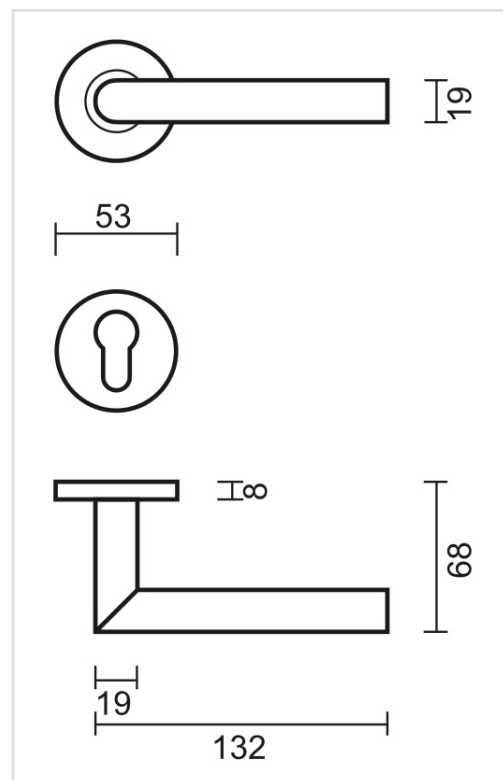

**FICHE TECHNIQUE**
**BEQUILLE ROCKER 19MM NOIR R+E CYL**

<b>Numéro d'article</b>	3.426.091
<b>Code EAN</b>	5414062 031233
<b>Matière</b>	Inox
<b>Finition</b>	Peinture en poudre noire mate
<b>Épaisseur de porte</b>	- Matériel de montage adapté à une épaisseur de porte de 38-45mm - également disponible pour les portes plus épaisses
<b>Unité</b>	Par paire
<b>Spécifications</b>	- Rosace de béquille fixée sur la béquille - Avec ressort - Vis à travers incluses
<b>Contenu de l'emballage</b>	- Set de 2 béquilles avec 2 rosaces de béquille - 2 rosaces à cylindre - Visserie pour montage - Tige de 8x8mm