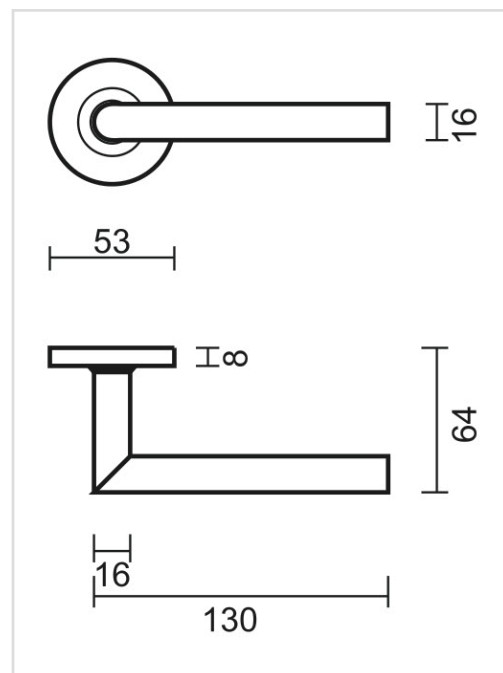

**FICHE TECHNIQUE**
**BEQUILLE ROCKER 16MM NOIR R+NO KEY**

<b>Numéro d'article</b>	3.425.093
<b>Code EAN</b>	5414062 058162
<b>Matière</b>	Inox
<b>Finition</b>	Peinture en poudre noire mate
<b>Épaisseur de porte</b>	- Matériel de montage adapté à une épaisseur de porte de 38-45mm - également disponible pour les portes plus épaisses
<b>Unité</b>	Par paire
<b>Spécifications</b>	- Rosace de béquille fixée sur la béquille - Avec ressort - Vis à travers incluses
<b>Contenu de l'emballage</b>	- Set de 2 béquilles avec 2 rosaces de béquille - Visserie pour montage - Tige de 8x8mm