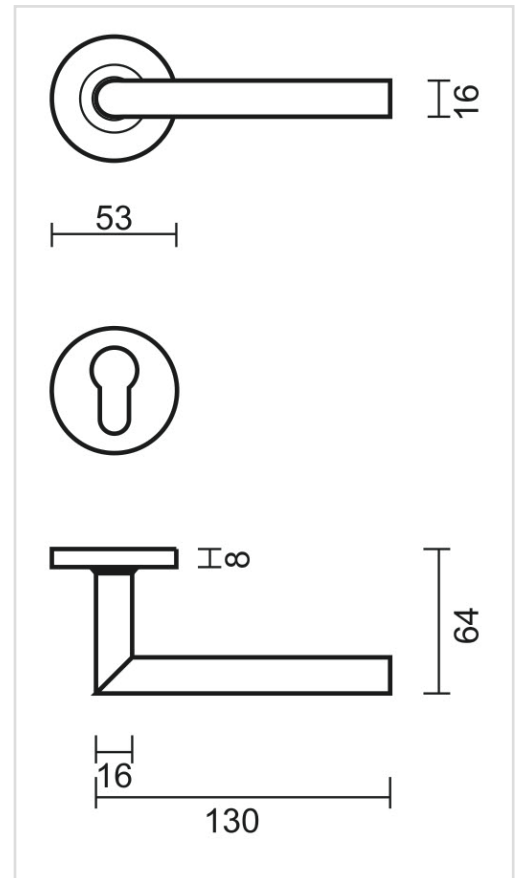

FICHE TECHNIQUE

BEQUILLE ROCKER 16MM NOIR R+E CYL

Numéro d'article	3.425.091
Code EAN	5414062 058155
Matière	Inox
Finition	Peinture en poudre noire mate
Épaisseur de porte	- Matériel de montage adapté à une épaisseur de porte de 38-45mm - également disponible pour les portes plus épaisses
Unité	Par paire
Spécifications	- Rosace de béquille fixée sur la béquille - Avec ressort - Vis à travers incluses
Contenu de l'emballage	- Set de 2 béquilles avec 2 rosaces de béquille - 2 rosaces à cylindre - Visserie pour montage - Tige de 8x8mm