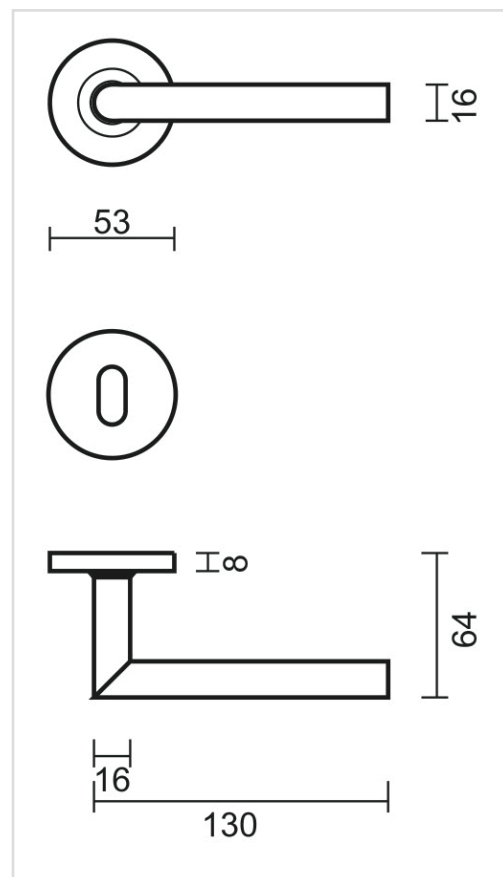

FICHE TECHNIQUE
BEQUILLE ROCKER 16MM NOIR R+E

Numéro d'article	3.425.090
Code EAN	5414062 058148
Matière	Inox
Finition	Peinture en poudre noire mate
Épaisseur de porte	- Matériel de montage adapté à une épaisseur de porte de 38-45mm - également disponible pour les portes plus épaisses
Unité	Par paire
Spécifications	- Rosace de béquille fixée sur la béquille - Avec ressort - Vis à travers incluses
Contenu de l'emballage	- Set de 2 béquilles avec 2 rosaces de béquille - 2 rosaces à clé - Visserie pour montage - Tige de 8x8mm