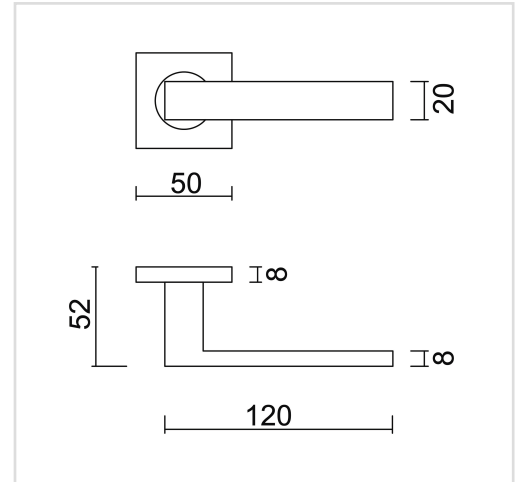

FICHE TECHNIQUE
BEQUILLE COSMIC FUME MAT R+NO KEY

Numéro d'article	3.423.423
Code EAN	5414062 076838
Matière	Inox
Finition	Fumé et brossé
Épaisseur de porte	- Matériel de montage adapté à une épaisseur de porte de 38-45mm - également disponible pour les portes plus épaisses
Unité	Par paire
Spécifications	- Rosace de béquille fixée sur la béquille - Avec ressort - Vis à travers incluses
Contenu de l'emballage	- Set de 2 béquilles avec 2 rosaces de béquille - Visserie pour montage - Tige de 8x8mm