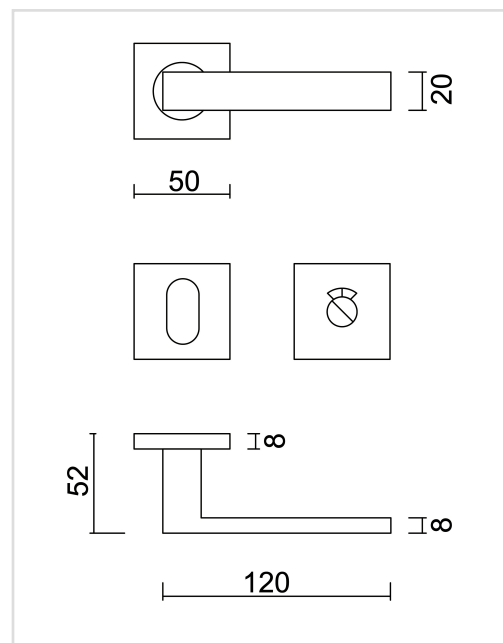

**FICHE TECHNIQUE**
**BEQUILLE COSMIC FUME MAT R+WC**

<b>Numéro d'article</b>	3.423.422
<b>Code EAN</b>	5414062 076845
<b>Matière</b>	Inox
<b>Finition</b>	Fumé et brossé
<b>Épaisseur de porte</b>	- Matériel de montage adapté à une épaisseur de porte de 38-45mm - également disponible pour les portes plus épaisses
<b>Unité</b>	Par paire
<b>Spécifications</b>	- Rosace de béquille fixée sur la béquille - Avec ressort - Vis à travers incluses
<b>Contenu de l'emballage</b>	- Set de 2 béquilles avec 2 rosaces de béquille - 1 garniture wc - Visserie pour montage - Tige de 8x8mm