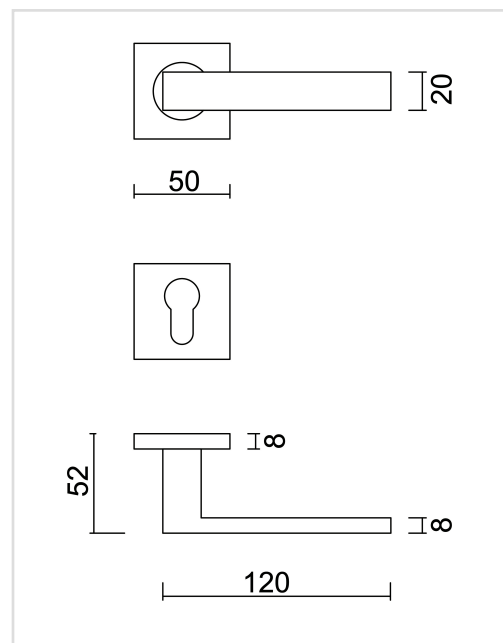

FICHE TECHNIQUE
BEQUILLE COSMIC FUME MAT R+E CYL

Numéro d'article	3.423.421
Code EAN	5414062 076821
Matière	Inox
Finition	Fumé et brossé
Épaisseur de porte	- Matériel de montage adapté à une épaisseur de porte de 38-45mm - également disponible pour les portes plus épaisses
Unité	Par paire
Spécifications	- Rosace de béquille fixée sur la béquille - Avec ressort - Vis à travers incluses
Contenu de l'emballage	- Set de 2 béquilles avec 2 rosaces de béquille - 2 rosaces à cylindre - Visserie pour montage - Tige de 8x8mm