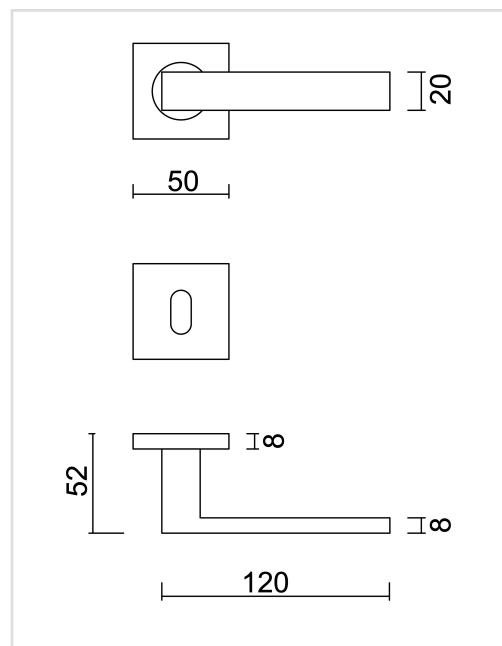

FICHE TECHNIQUE
BEQUILLE COSMIC FUME MAT R+E

Numéro d'article	3.423.420
Code EAN	5414062 076814
Matière	Inox
Finition	Fumé et brossé
Épaisseur de porte	- Matériel de montage adapté à une épaisseur de porte de 38-45mm - également disponible pour les portes plus épaisses
Unité	Par paire
Spécifications	- Rosace de béquille fixée sur la béquille - Avec ressort - Vis à travers incluses
Contenu de l'emballage	- Set de 2 béquilles avec 2 rosaces de béquille - 2 rosaces à clé - Visserie pour montage - Tige de 8x8mm