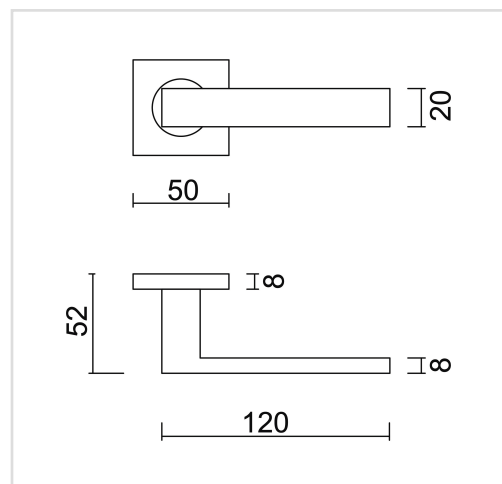

**FICHE TECHNIQUE**
**BEQUILLE COSMIC LAITON MAT R+NO KEY**

<b>Numéro d'article</b>	3.423.053
<b>Code EAN</b>	5414062 020268
<b>Matière</b>	Inox
<b>Finition</b>	Laiton avec PVD coating, brossé
<b>Épaisseur de porte</b>	- Matériel de montage adapté à une épaisseur de porte de 38-45mm - également disponible pour les portes plus épaisses
<b>Unité</b>	Par paire
<b>Spécifications</b>	- Rosace de béquille fixée sur la béquille - Avec ressort - Vis à travers incluses
<b>Contenu de l'emballage</b>	- Set de 2 béquilles avec 2 rosaces de béquille - Visserie pour montage - Tige de 8x8mm