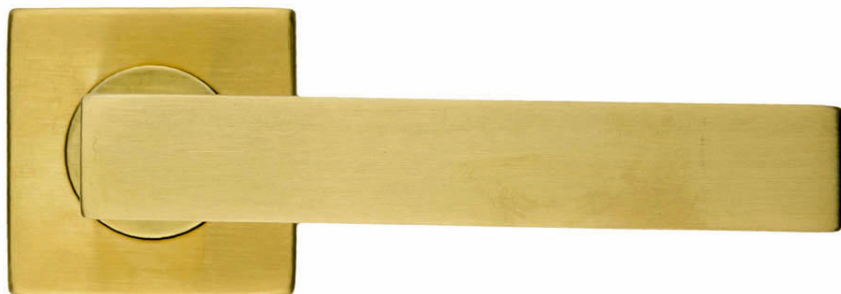

**FICHE TECHNIQUE**
**BEQUILLE COSMIC LAITON MAT R+NO KEY**

<b>Numéro d'article</b>	3.423.053
<b>Code EAN</b>	5414062 020268
<b>Matière</b>	Inox
<b>Finition</b>	Laiton avec PVD coating, brossé
<b>Épaisseur de porte</b>	- Matériel de montage adapté à une épaisseur de porte de 38-45mm - également disponible pour les portes plus épaisses
<b>Unité</b>	Par paire
<b>Spécifications</b>	- Rosace de béquille fixée sur la béquille - Avec ressort - Vis à travers incluses
<b>Contenu de l'emballage</b>	- Set de 2 béquilles avec 2 rosaces de béquille - Visserie pour montage - Tige de 8x8mm