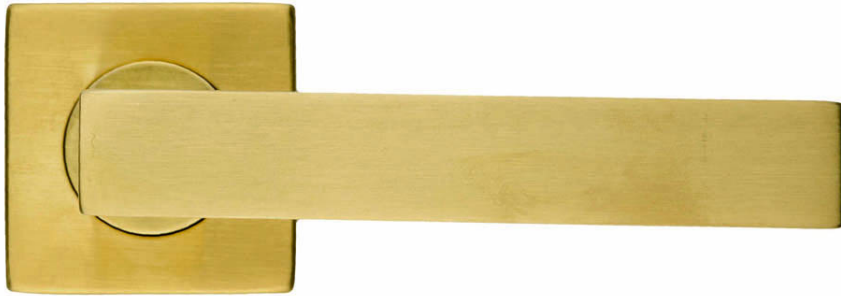

FICHE TECHNIQUE

**BEQUILLE COSMIC LAITON MAT R+WC**

<b>Numéro d'article</b>	3.423.052
<b>Code EAN</b>	5414062 028868
<b>Matière</b>	Inox
<b>Finition</b>	Laiton avec PVD coating, brossé
<b>Épaisseur de porte</b>	- Matériel de montage adapté à une épaisseur de porte de 38-45mm - également disponible pour les portes plus épaisses
<b>Unité</b>	Par paire
<b>Spécifications</b>	- Rosace de béquille fixée sur la béquille - Avec ressort - Vis à travers incluses
<b>Contenu de l'emballage</b>	- Set de 2 béquilles avec 2 rosaces de béquille - 1 garniture wc - Visserie pour montage - Tige de 8x8mm