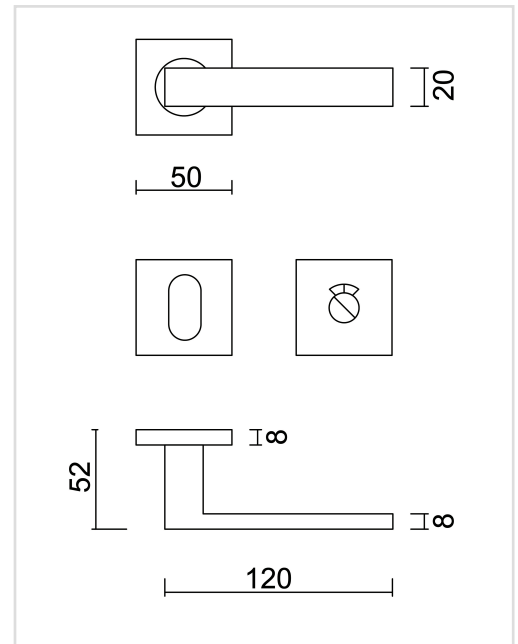

FICHE TECHNIQUE

**BEQUILLE COSMIC LAITON MAT R+WC**

<b>Numéro d'article</b>	3.423.052
<b>Code EAN</b>	5414062 028868
<b>Matière</b>	Inox
<b>Finition</b>	Laiton avec PVD coating, brossé
<b>Épaisseur de porte</b>	- Matériel de montage adapté à une épaisseur de porte de 38-45mm - également disponible pour les portes plus épaisses
<b>Unité</b>	Par paire
<b>Spécifications</b>	- Rosace de béquille fixée sur la béquille - Avec ressort - Vis à travers incluses
<b>Contenu de l'emballage</b>	- Set de 2 béquilles avec 2 rosaces de béquille - 1 garniture wc - Visserie pour montage - Tige de 8x8mm