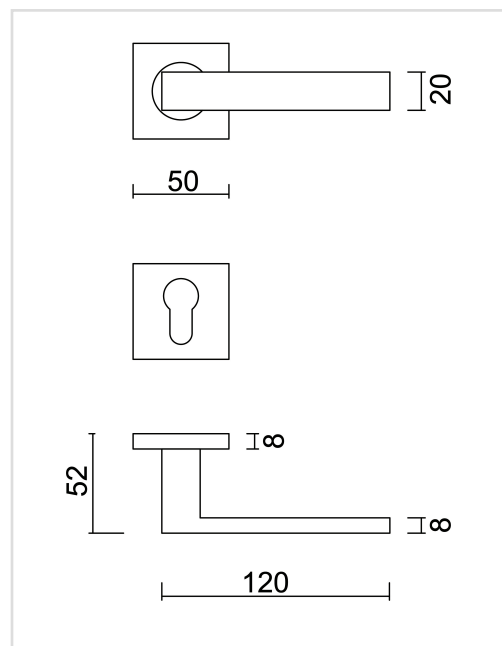

FICHE TECHNIQUE

**BEQUILLE COSMIC LAITON MAT R+E CYL**

<b>Numéro d'article</b>	3.423.051
<b>Code EAN</b>	5414062 028851
<b>Matière</b>	Inox
<b>Finition</b>	Laiton avec PVD coating, brossé
<b>Épaisseur de porte</b>	- Matériel de montage adapté à une épaisseur de porte de 38-45mm - également disponible pour les portes plus épaisses
<b>Unité</b>	Par paire
<b>Spécifications</b>	- Rosace de béquille fixée sur la béquille - Avec ressort - Vis à travers incluses
<b>Contenu de l'emballage</b>	- Set de 2 béquilles avec 2 rosaces de béquille - 2 rosaces à cylindre - Visserie pour montage - Tige de 8x8mm