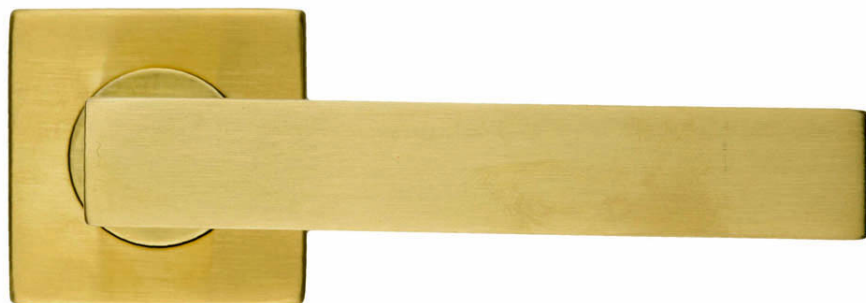

FICHE TECHNIQUE

**BEQUILLE COSMIC LAITON MAT R+E CYL**

<b>Numéro d'article</b>	3.423.051
<b>Code EAN</b>	5414062 028851
<b>Matière</b>	Inox
<b>Finition</b>	Laiton avec PVD coating, brossé
<b>Épaisseur de porte</b>	- Matériel de montage adapté à une épaisseur de porte de 38-45mm - également disponible pour les portes plus épaisses
<b>Unité</b>	Par paire
<b>Spécifications</b>	- Rosace de béquille fixée sur la béquille - Avec ressort - Vis à travers incluses
<b>Contenu de l'emballage</b>	- Set de 2 béquilles avec 2 rosaces de béquille - 2 rosaces à cylindre - Visserie pour montage - Tige de 8x8mm