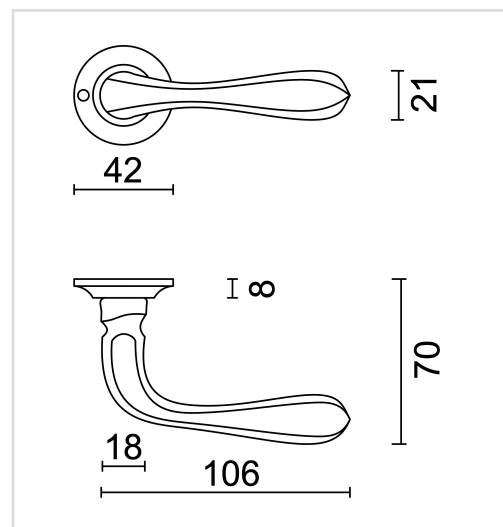

**FICHE TECHNIQUE**
**BEQUILLE GRETANA NOIR R+NO KEY**

<b>Numéro d'article</b>	3.409.093
<b>Code EAN</b>	5414062 030953
<b>Matière</b>	Laiton
<b>Finition</b>	Peinture en poudre noire mate RAL 9005
<b>Épaisseur de porte</b>	- Matériel de montage adapté à une épaisseur de porte de 38-45mm - également disponible pour les portes plus épaisses
<b>Unité</b>	Par paire
<b>Spécifications</b>	- Rosace de béquille fixée sur la béquille - Sans ressort
<b>Contenu de l'emballage</b>	- Set de 2 béquilles avec 2 rosaces de béquille - Visserie pour montage - Tige de 8x8mm