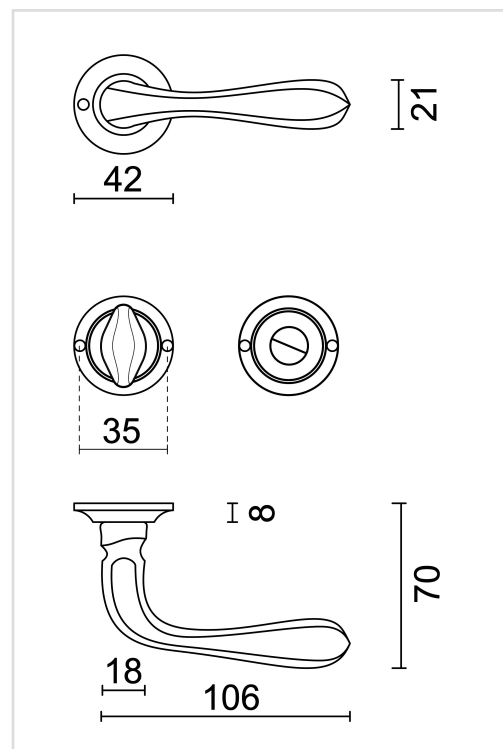

FICHE TECHNIQUE

**BEQUILLE GRETANA NOIR R+WC**

<b>Numéro d'article</b>	3.409.092
<b>Code EAN</b>	5414062 030960
<b>Matière</b>	Laiton
<b>Finition</b>	Peinture en poudre noire mate RAL 9005
<b>Épaisseur de porte</b>	- Matériel de montage adapté à une épaisseur de porte de 38-45mm - également disponible pour les portes plus épaisses
<b>Unité</b>	Par paire
<b>Spécifications</b>	- Rosace de béquille fixée sur la béquille - Sans ressort
<b>Contenu de l'emballage</b>	- Set de 2 béquilles avec 2 rosaces de béquille - 1 garniture wc - Visserie pour montage - Tige de 8x8mm