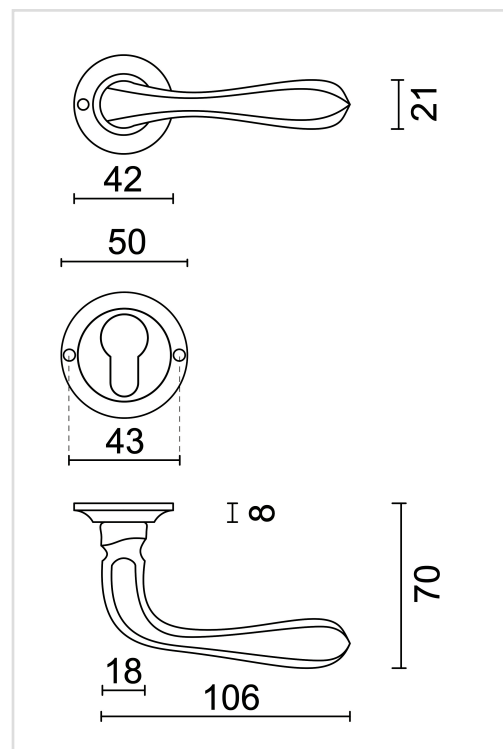

## FICHE TECHNIQUE

**BEQUILLE GRETANA NOIR R+E CYL**

<b>Numéro d'article</b>	3.409.091
<b>Code EAN</b>	5414062 030946
<b>Matière</b>	Laiton
<b>Finition</b>	Peinture en poudre noire mate RAL 9005
<b>Épaisseur de porte</b>	- Matériel de montage adapté à une épaisseur de porte de 38-45mm - également disponible pour les portes plus épaisses
<b>Unité</b>	Par paire
<b>Spécifications</b>	- Rosace de béquille fixée sur la béquille - Sans ressort
<b>Contenu de l'emballage</b>	- Set de 2 béquilles avec 2 rosaces de béquille - 2 rosaces à cylindre - Visserie pour montage - Tige de 8x8mm