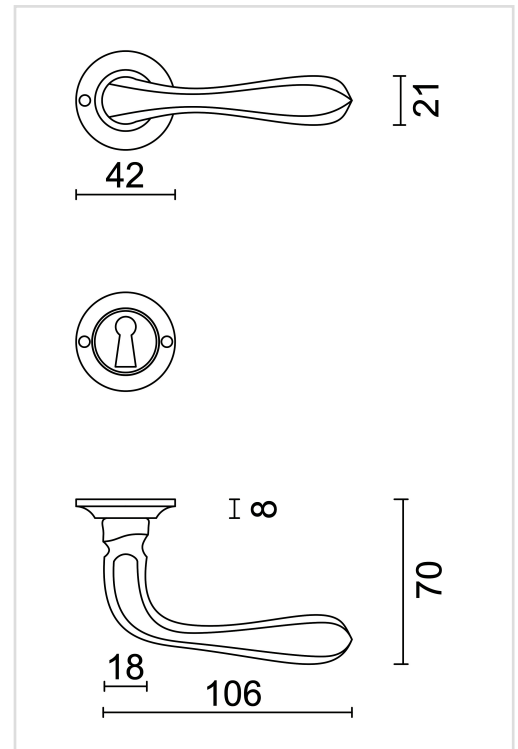

FICHE TECHNIQUE

BEQUILLE GRETANA NOIR R+E

Numéro d'article	3.409.090
Code EAN	5414062 007245
Matière	Laiton
Finition	Peinture en poudre noire mate RAL 9005
Épaisseur de porte	- Matériel de montage adapté à une épaisseur de porte de 38-45mm - également disponible pour les portes plus épaisses
Unité	Par paire
Spécifications	- Rosace de béquille fixée sur la béquille - Sans ressort
Contenu de l'emballage	- Set de 2 béquilles avec 2 rosaces de béquille - 2 rosaces à clé - Visserie pour montage - Tige de 8x8mm