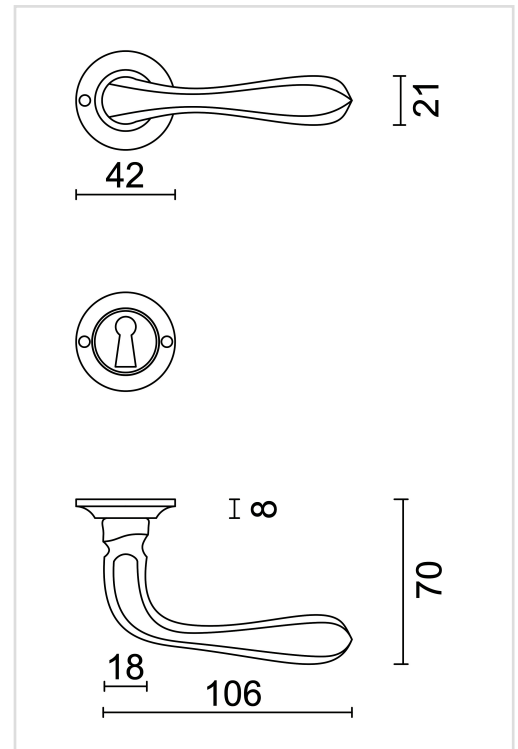

FICHE TECHNIQUE

**BEQUILLE GRETANA NICKEL BRILLANT R+E**

<b>Numéro d'article</b>	3.409.020
<b>Code EAN</b>	5414062 005166
<b>Matière</b>	Laiton
<b>Finition</b>	Nicklé
<b>Épaisseur de porte</b>	- Matériel de montage adapté à une épaisseur de porte de 38-45mm - également disponible pour les portes plus épaisses
<b>Unité</b>	Par paire
<b>Spécifications</b>	- Rosace de béquille fixée sur la béquille - Sans ressort
<b>Contenu de l'emballage</b>	- Set de 2 béquilles avec 2 rosaces de béquille - 2 rosaces à clé - Visserie pour montage - Tige de 8x8mm