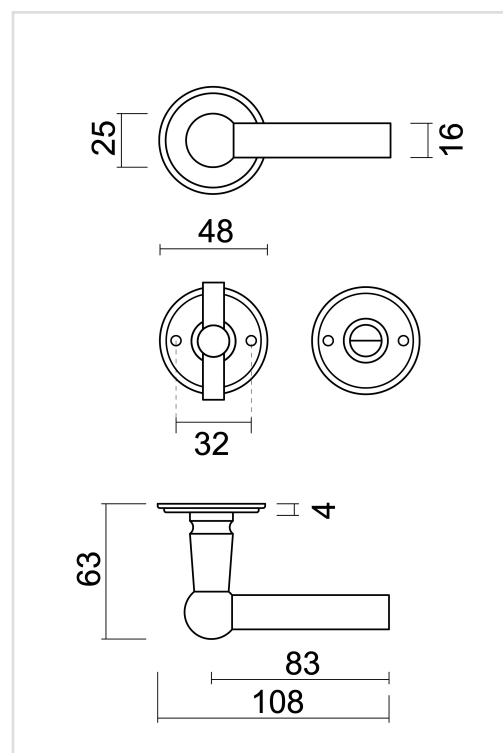

**FICHE TECHNIQUE**
**BEQUILLE PETANA L+L NOIR STRUCTURE UV R+WC**

<b>Numéro d'article</b>	3.408.412
<b>Code EAN</b>	5414062 057691
<b>Matière</b>	Laiton
<b>Finition</b>	Peinture en poudre noire structurée mate UV RAL 9005
<b>Épaisseur de porte</b>	- Matériel de montage adapté à une épaisseur de porte de 38-45mm - également disponible pour les portes plus épaisses
<b>Unité</b>	Par paire
<b>Spécifications</b>	- Rosace de béquille fixée sur la béquille - Sans ressort
<b>Contenu de l'emballage</b>	- Set de 2 béquilles avec 2 rosaces de béquille - 1 garniture wc - Visserie pour montage - Tige de 8x8mm