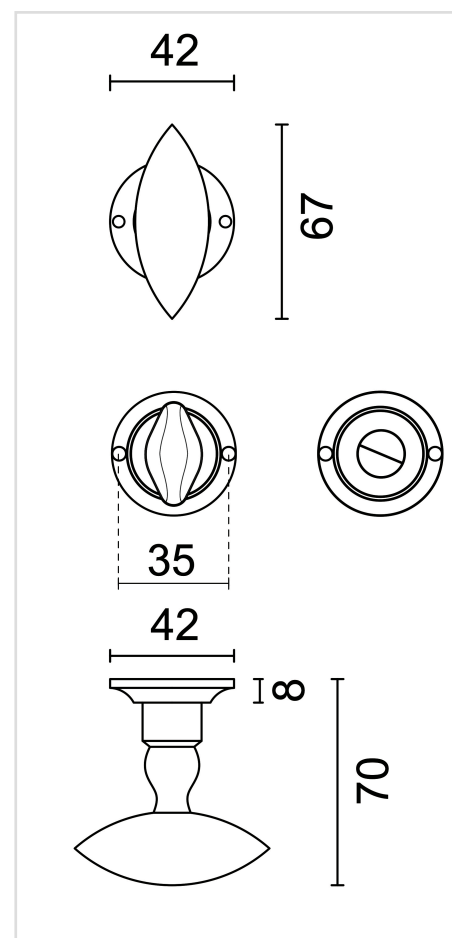

## FICHE TECHNIQUE

**BEQUILLE OLINA OLD YELLOW R+WC**

|                               |  |
|-------------------------------|--|
| <b>Numéro d'article</b>       | 3.407.312  |
| <b>Code EAN</b>               | 5414062 033336   |
| <b>Matière</b>                | Laiton   |
| <b>Finition</b>               | Retro fumé tambouriné  |
| <b>Épaisseur de porte</b>     | - Matériel de montage adapté à une épaisseur de porte de 38-45mm<br>- également disponible pour les portes plus épaisses |
| <b>Unité</b>                  | Par paire  |
| <b>Spécifications</b>         | - Rosace de béquille fixée sur la béquille<br>- Sans ressort   |
| <b>Contenu de l'emballage</b> | - Set de 2 béquilles avec 2 rosaces de béquille<br>- 1 garniture wc<br>- Visserie pour montage<br>- Tige de 8x8mm        |