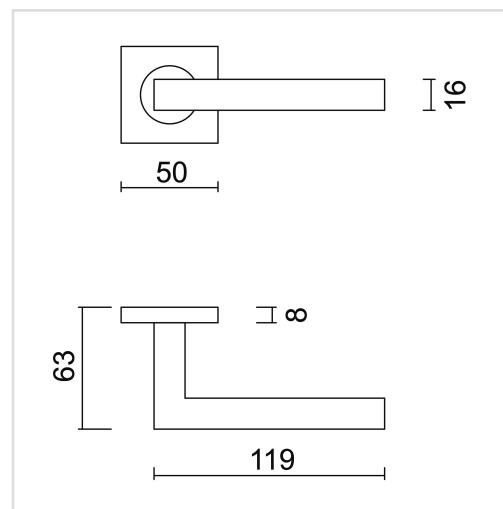

FICHE TECHNIQUE
BEQUILLE KUBIC SHAPE 16MM FUME MAT R+NO KEY

Numéro d'article	3.397.423
Code EAN	5414062 076753
Matière	Inox
Finition	Fumé et brossé
Épaisseur de porte	- Matériel de montage adapté à une épaisseur de porte de 38-45mm - également disponible pour les portes plus épaisses
Unité	Par paire
Spécifications	- Rosace de béquille fixée sur la béquille - Avec ressort - Vis à travers incluses
Contenu de l'emballage	- Set de 2 béquilles avec 2 rosaces de béquille - Visserie pour montage - Tige de 8x8mm