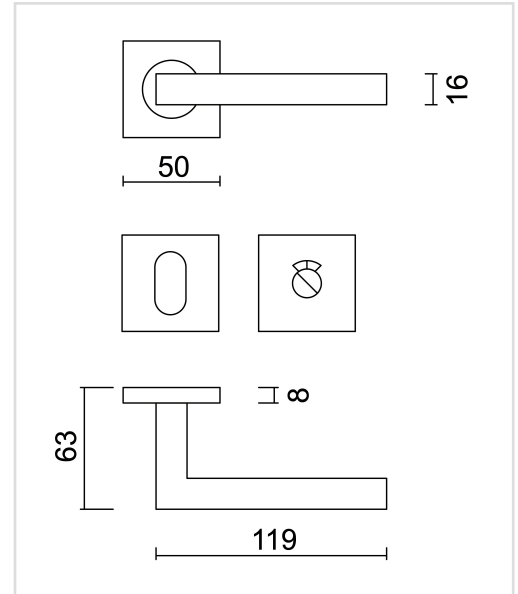

FICHE TECHNIQUE

BEQUILLE KUBIC SHAPE 16MM FUME MAT R+WC

Numéro d'article	3.397.422
Code EAN	5414062 076760
Matière	Inox
Finition	Fumé et brossé
Épaisseur de porte	- Matériel de montage adapté à une épaisseur de porte de 38-45mm - également disponible pour les portes plus épaisses
Unité	Par paire
Spécifications	- Rosace de béquille fixée sur la béquille - Avec ressort - Vis à travers incluses
Contenu de l'emballage	- Set de 2 béquilles avec 2 rosaces de béquille - 1 garniture wc - Visserie pour montage - Tige de 8x8mm