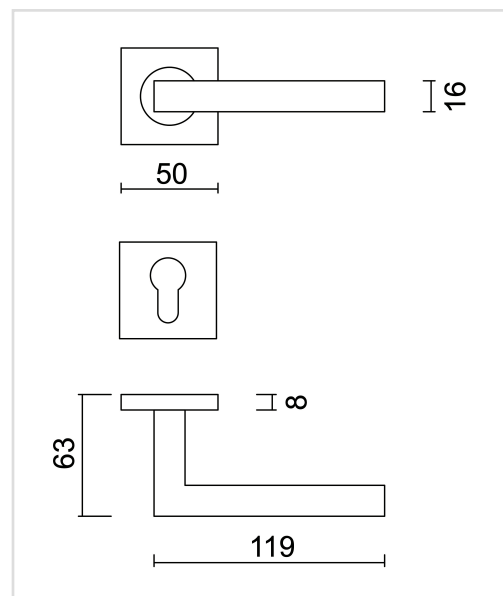

FICHE TECHNIQUE
BEQUILLE KUBIC SHAPE 16MM FUME MAT R+E CYL

Numéro d'article	3.397.421
Code EAN	5414062 076746
Matière	Inox
Finition	Fumé et brossé
Épaisseur de porte	- Matériel de montage adapté à une épaisseur de porte de 38-45mm - également disponible pour les portes plus épaisses
Unité	Par paire
Spécifications	- Rosace de béquille fixée sur la béquille - Avec ressort - Vis à travers incluses
Contenu de l'emballage	- Set de 2 béquilles avec 2 rosaces de béquille - 2 rosaces à cylindre - Visserie pour montage - Tige de 8x8mm