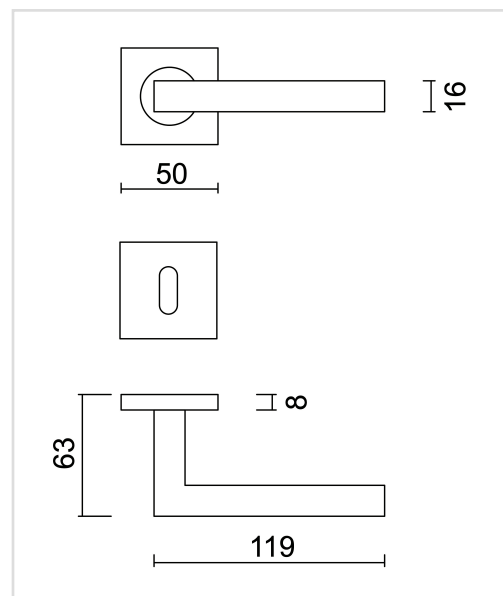

**FICHE TECHNIQUE**
**BEQUILLE KUBIC SHAPE 16MM FUME MAT R+E**

<b>Numéro d'article</b>	3.397.420
<b>Code EAN</b>	5414062 076739
<b>Matière</b>	Inox
<b>Finition</b>	Fumé et brossé
<b>Épaisseur de porte</b>	- Matériel de montage adapté à une épaisseur de porte de 38-45mm - également disponible pour les portes plus épaisses
<b>Unité</b>	Par paire
<b>Spécifications</b>	- Rosace de béquille fixée sur la béquille - Avec ressort - Vis à travers incluses
<b>Contenu de l'emballage</b>	- Set de 2 béquilles avec 2 rosaces de béquille - 2 rosaces à clé - Visserie pour montage - Tige de 8x8mm