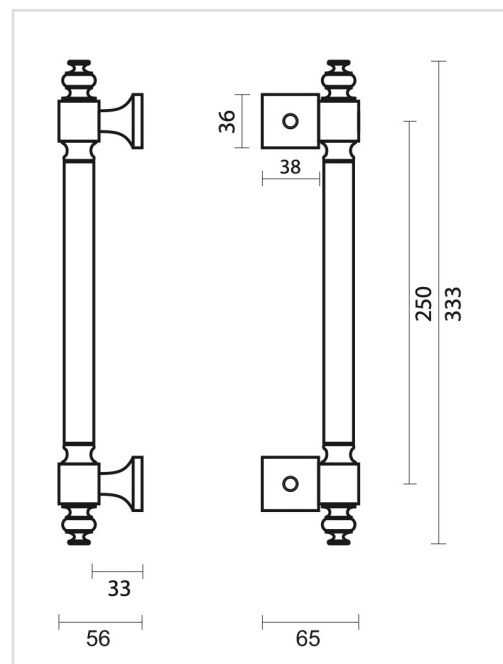

FICHE TECHNIQUE
TIRANT 40 NOIR

Numéro d'article	3.169.090
Code EAN	5414062 019729
Matière	Laiton
Finition	Peinture en poudre noire mate RAL 9005
Unité	Par pièce
Spécifications	- Montage à travers la porte avec tige M10/100mm
Contenu de l'emballage	- 1 tirant - Visserie pour montage