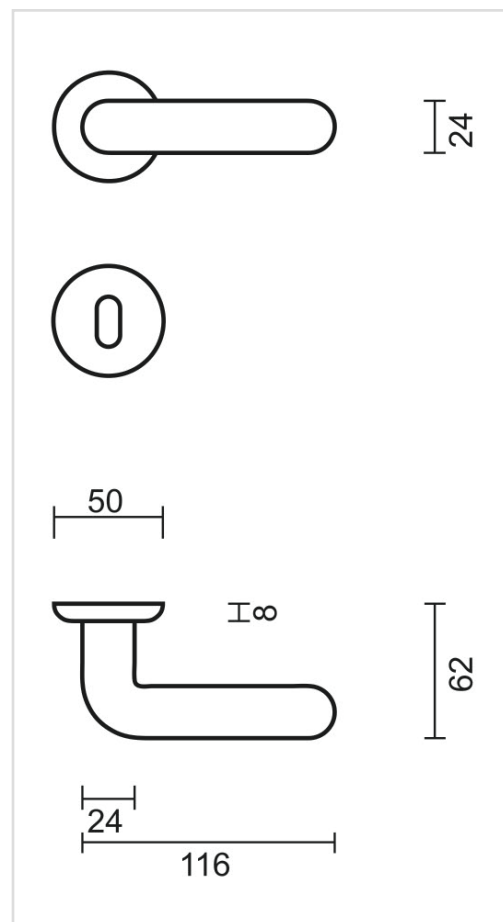

FICHE TECHNIQUE
BEQUILLE PANDA PVC BLANC R+E

Numéro d'article	3.118.390
Code EAN	5414062 005906
Matière	Pvc
Finition	Pvc coloré
Épaisseur de porte	- Matériel de montage adapté à une épaisseur de porte de 38-45mm - également disponible pour les portes plus épaisses
Unité	Par paire
Spécifications	- Rosace de béquille fixée sur la béquille - Sans ressort
Contenu de l'emballage	- Set de 2 béquilles avec 2 rosaces de béquille - 2 rosaces à clé - Visserie pour montage - Tige de 8x8mm