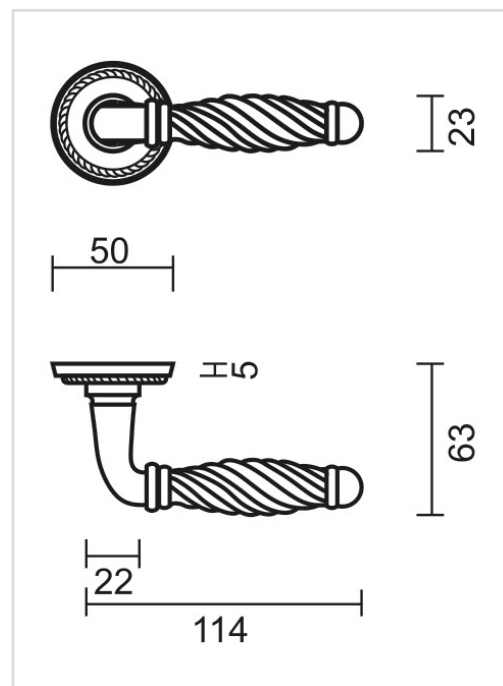

**FICHE TECHNIQUE**
**BEQUILLE NIKITA NOIR R+NO KEY**

<b>Numéro d'article</b>	3.113.093
<b>Code EAN</b>	5414062 033107
<b>Matière</b>	Zamac
<b>Finition</b>	Peinture en poudre noire mate RAL 9005
<b>Épaisseur de porte</b>	- Matériel de montage adapté à une épaisseur de porte de 38-45mm - également disponible pour les portes plus épaisses
<b>Unité</b>	Par paire
<b>Spécifications</b>	- Rosace de béquille fixée sur la béquille - Sans ressort
<b>Contenu de l'emballage</b>	- Set de 2 béquilles avec 2 rosaces de béquille - Visserie pour montage - Tige de 8x8mm