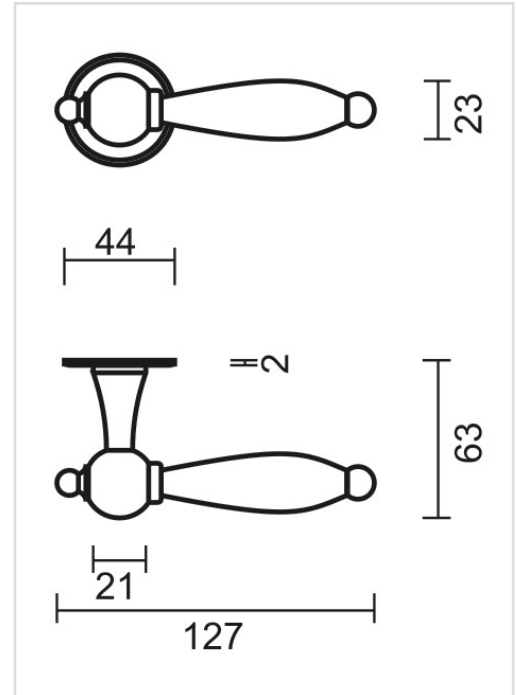

FICHE TECHNIQUE
BEQUILLE NATALIE NOIR ROND R+NO KEY

Numéro d'article	3.106.093
Code EAN	5414062 057202
Matière	Métal
Finition	Peinture en poudre noire mate RAL 9005
Épaisseur de porte	- Matériel de montage adapté à une épaisseur de porte de 38-45mm - également disponible pour les portes plus épaisses
Unité	Par paire
Spécifications	- Rosace de béquille pas fixée sur la béquille - Sans ressort
Contenu de l'emballage	- Set de 2 béquilles avec 2 rosaces de béquille - Visserie pour montage - Tige de 8x8mm