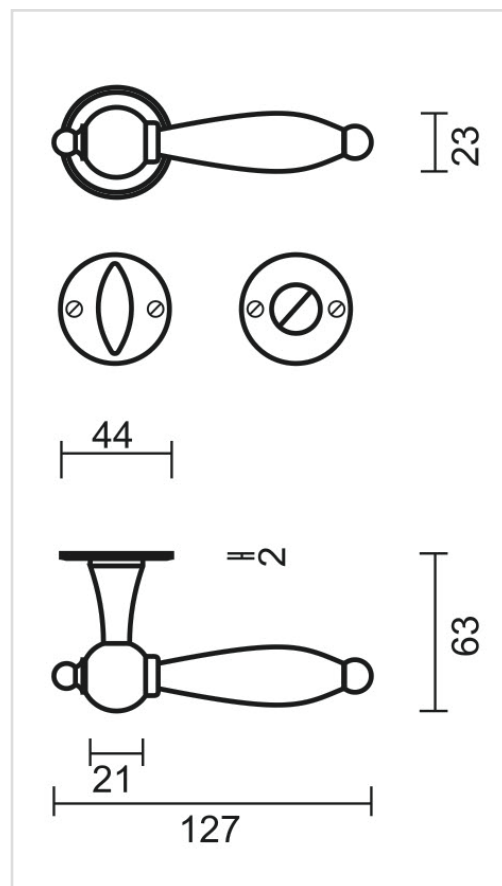

FICHE TECHNIQUE

BEQUILLE NATALIE NOIR ROND R+WC

Numéro d'article	3.106.092
Code EAN	5414062 057219
Matière	Métal
Finition	Peinture en poudre noire mate RAL 9005
Épaisseur de porte	- Matériel de montage adapté à une épaisseur de porte de 38-45mm - également disponible pour les portes plus épaisses
Unité	Par paire
Spécifications	- Rosace de béquille pas fixée sur la béquille - Sans ressort
Contenu de l'emballage	- Set de 2 béquilles avec 2 rosaces de béquille - 1 garniture wc - Visserie pour montage - Tige de 8x8mm