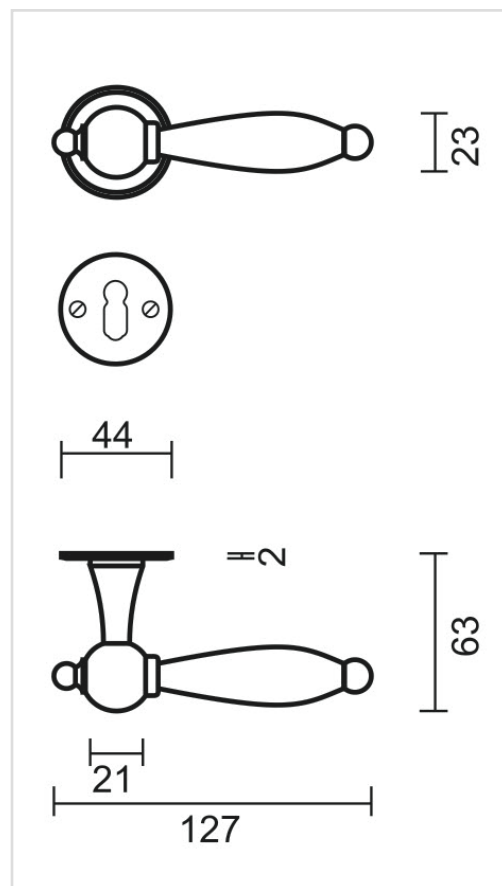

FICHE TECHNIQUE
BEQUILLE NATALIE NOIR ROND R+E

Numéro d'article	3.106.090
Code EAN	5414062 057189
Matière	Métal
Finition	Peinture en poudre noire mate RAL 9005
Épaisseur de porte	- Matériel de montage adapté à une épaisseur de porte de 38-45mm - également disponible pour les portes plus épaisses
Unité	Par paire
Spécifications	- Rosace de béquille pas fixée sur la béquille - Sans ressort
Contenu de l'emballage	- Set de 2 béquilles avec 2 rosaces de béquille - 2 rosaces à clé - Visserie pour montage - Tige de 8x8mm