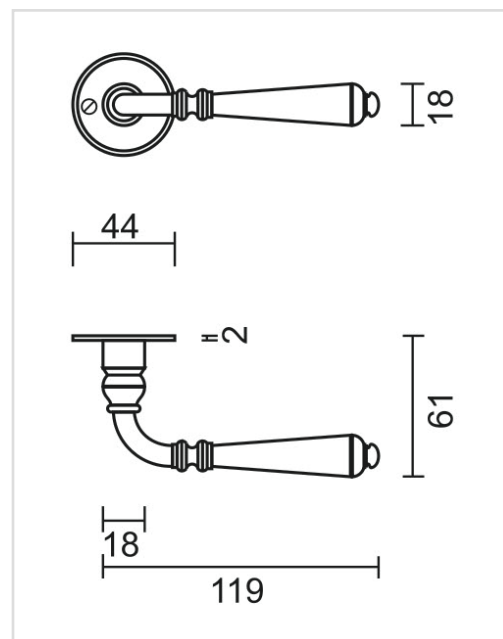

FICHE TECHNIQUE

BEQUILLE ELEGANCE NOIR ROND R+NO KEY

Numéro d'article	3.105.093
Code EAN	5414062 057288
Matière	Métal
Finition	Peinture en poudre noire mate RAL 9005
Épaisseur de porte	- Matériel de montage adapté à une épaisseur de porte de 38-45mm - également disponible pour les portes plus épaisses
Unité	Par paire
Spécifications	- Rosace de béquille pas fixée sur la béquille - Sans ressort
Contenu de l'emballage	- Set de 2 béquilles avec 2 rosaces de béquille - Visserie pour montage - Tige de 8x8mm