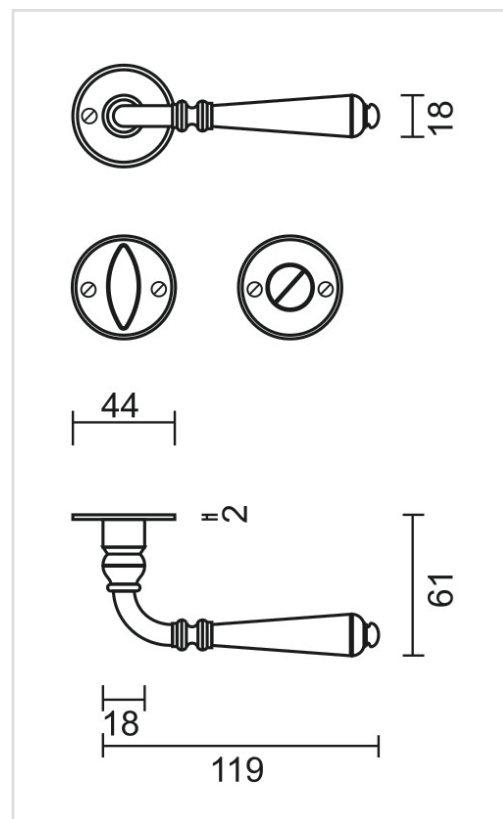

FICHE TECHNIQUE

BEQUILLE ELEGANCE NOIR ROND R+WC

Numéro d'article	3.105.092
Code EAN	5414062 057295
Matière	Métal
Finition	Peinture en poudre noire mate RAL 9005
Épaisseur de porte	- Matériel de montage adapté à une épaisseur de porte de 38-45mm - également disponible pour les portes plus épaisses
Unité	Par paire
Spécifications	- Rosace de béquille pas fixée sur la béquille - Sans ressort
Contenu de l'emballage	- Set de 2 béquilles avec 2 rosaces de béquille - 1 garniture wc - Visserie pour montage - Tige de 8x8mm