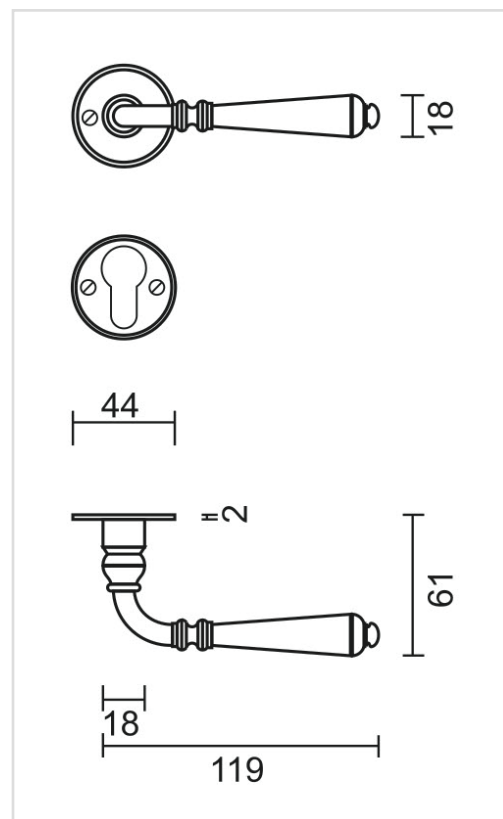

FICHE TECHNIQUE

BEQUILLE ELEGANCE NOIR ROND R+E CYL

Numéro d'article	3.105.091
Code EAN	5414062 057271
Matière	Métal
Finition	Peinture en poudre noire mate RAL 9005
Épaisseur de porte	- Matériel de montage adapté à une épaisseur de porte de 38-45mm - également disponible pour les portes plus épaisses
Unité	Par paire
Spécifications	- Rosace de béquille pas fixée sur la béquille - Sans ressort
Contenu de l'emballage	- Set de 2 béquilles avec 2 rosaces de béquille - 2 rosaces à cylindre - Visserie pour montage - Tige de 8x8mm