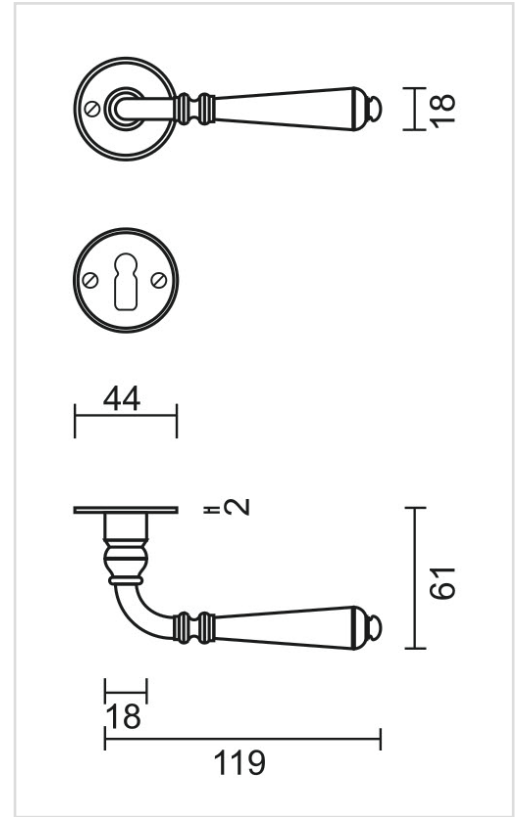

FICHE TECHNIQUE

**BEQUILLE ELEGANCE NOIR ROND R+E**

<b>Numéro d'article</b>	3.105.090
<b>Code EAN</b>	5414062 057264
<b>Matière</b>	Métal
<b>Finition</b>	Peinture en poudre noire mate RAL 9005
<b>Épaisseur de porte</b>	- Matériel de montage adapté à une épaisseur de porte de 38-45mm - également disponible pour les portes plus épaisses
<b>Unité</b>	Par paire
<b>Spécifications</b>	- Rosace de béquille pas fixée sur la béquille - Sans ressort
<b>Contenu de l'emballage</b>	- Set de 2 béquilles avec 2 rosaces de béquille - 2 rosaces à clé - Visserie pour montage - Tige de 8x8mm