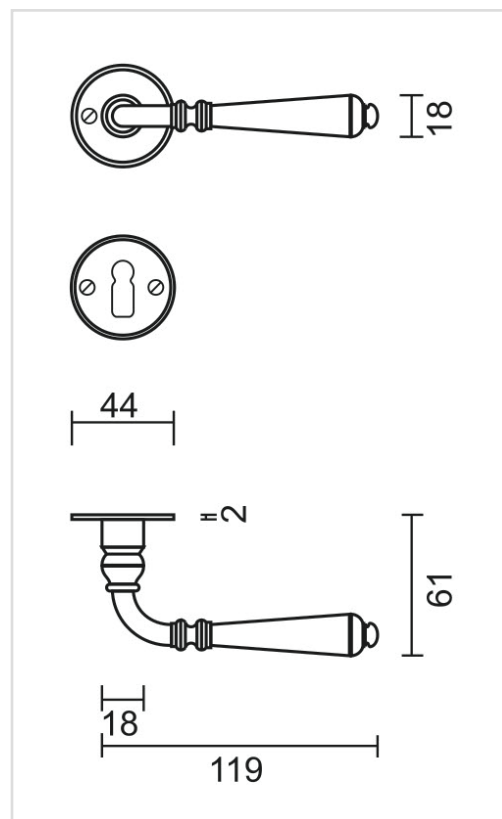

FICHE TECHNIQUE

BEQUILLE ELEGANCE ROUILLE ROND R+E

Numéro d'article	3.105.070
Code EAN	5414062 154185
Matière	Métal
Finition	Rouille naturelle, vernis mat
Épaisseur de porte	- Matériel de montage adapté à une épaisseur de porte de 38-45mm - également disponible pour les portes plus épaisses
Unité	Par paire
Spécifications	- Rosace de béquille pas fixée sur la béquille - Sans ressort
Contenu de l'emballage	- Set de 2 béquilles avec 2 rosaces de béquille - 2 rosaces à clé - Visserie pour montage - Tige de 8x8mm