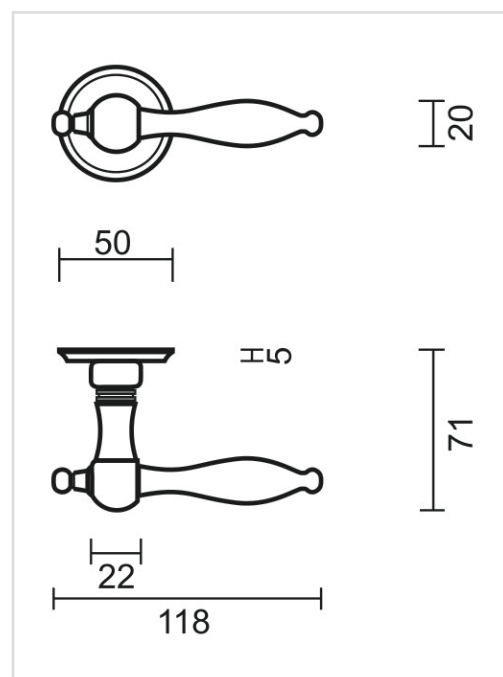

FICHE TECHNIQUE
BEQUILLE NATALIE FUME R+NO KEY

Numéro d'article	3.074.063
Code EAN	5414062 032865
Matière	Laiton
Finition	Fumé, brossé et vernis
Épaisseur de porte	- Matériel de montage adapté à une épaisseur de porte de 38-45mm - également disponible pour les portes plus épaisses
Unité	Par paire
Spécifications	- Rosace de béquille fixée sur la béquille - Avec ressort
Contenu de l'emballage	- Set de 2 béquilles avec 2 rosaces de béquille - Visserie pour montage - Tige de 8x8mm