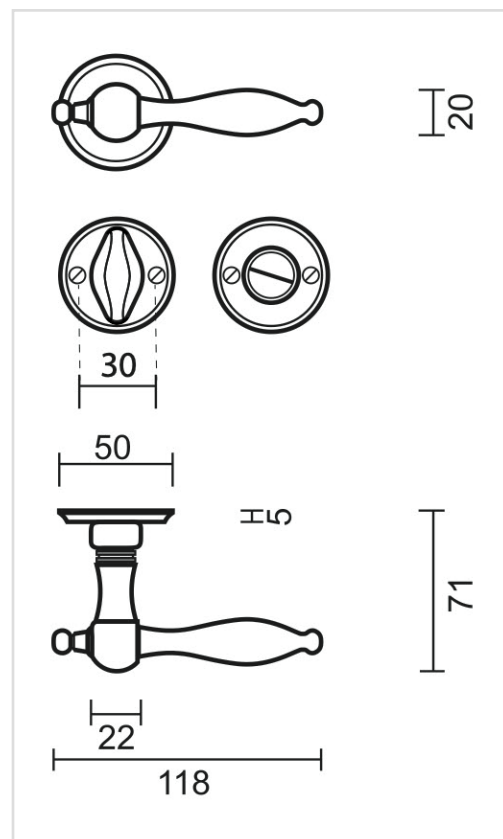

## FICHE TECHNIQUE

**BEQUILLE NATALIE FUME R+WC**

<b>Numéro d'article</b>	3.074.062
<b>Code EAN</b>	5414062 032872
<b>Matière</b>	Laiton
<b>Finition</b>	Fumé, brossé et vernis
<b>Épaisseur de porte</b>	- Matériel de montage adapté à une épaisseur de porte de 38-45mm - également disponible pour les portes plus épaisses
<b>Unité</b>	Par paire
<b>Spécifications</b>	- Rosace de béquille fixée sur la béquille - Avec ressort
<b>Contenu de l'emballage</b>	- Set de 2 béquilles avec 2 rosaces de béquille - 1 garniture wc - Visserie pour montage - Tige de 8x8mm