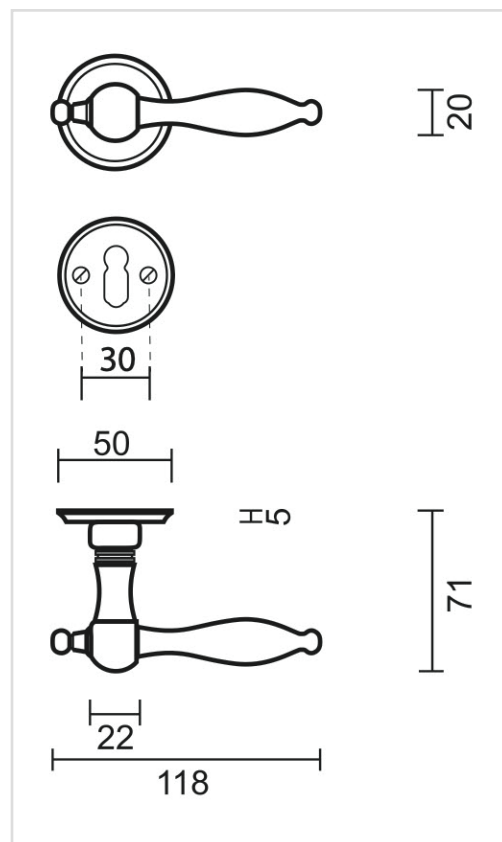

## FICHE TECHNIQUE

**BEQUILLE NATALIE FUME R+E**

<b>Numéro d'article</b>	3.074.060
<b>Code EAN</b>	5414062 002547
<b>Matière</b>	Laiton
<b>Finition</b>	Fumé, brossé et vernis
<b>Épaisseur de porte</b>	- Matériel de montage adapté à une épaisseur de porte de 38-45mm - également disponible pour les portes plus épaisses
<b>Unité</b>	Par paire
<b>Spécifications</b>	- Rosace de béquille fixée sur la béquille - Avec ressort
<b>Contenu de l'emballage</b>	- Set de 2 béquilles avec 2 rosaces de béquille - 2 rosaces à clé - Visserie pour montage - Tige de 8x8mm