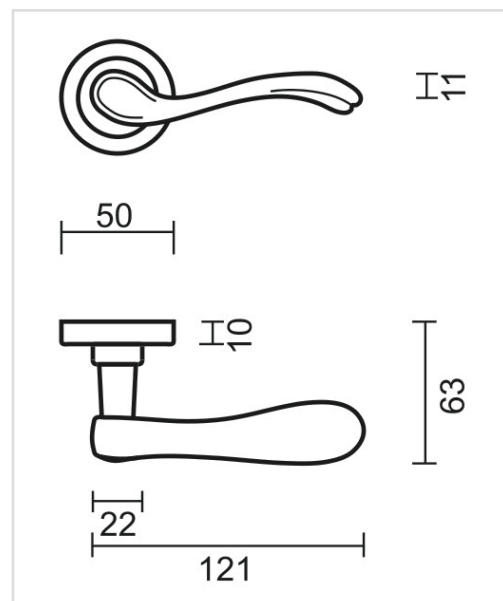

FICHE TECHNIQUE
BEQUILLE ERICA NOIR R+NO KEY

Numéro d'article	3.032.093
Code EAN	5414062 058407
Matière	Laiton
Finition	Peinture en poudre noire mate RAL 9005
Épaisseur de porte	- Matériel de montage adapté à une épaisseur de porte de 38-45mm - également disponible pour les portes plus épaisses
Unité	Par paire
Spécifications	- Rosace de béquille fixée sur la béquille - Avec ressort
Contenu de l'emballage	- Set de 2 béquilles avec 2 rosaces de béquille - Visserie pour montage - Tige de 8x8mm